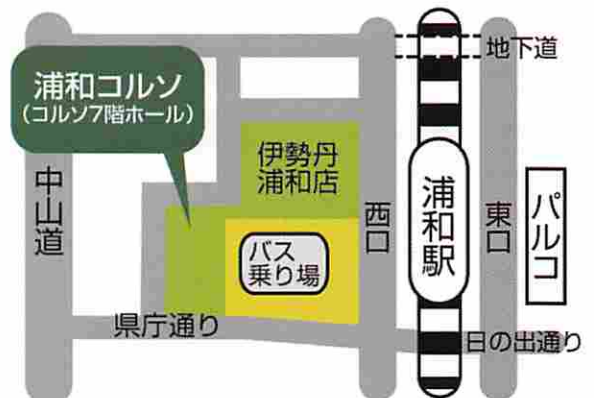

よろこぶ相談会

予約不要
相談無料

複数士業
での
相談OK

2019年(令和元年)

11/2(土)

時間 10:30~15:30

会場 浦和コルソ
コルソ7階ホール

〒330-0063 さいたま市浦和区高砂1-12-1 (JR浦和駅西口前)
※浦和コルソへのお問合わせはご遠慮ください。